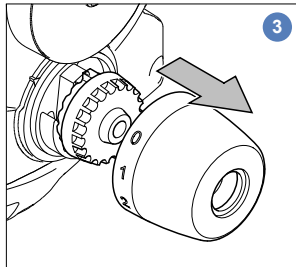

## 3431-902SP

Pan drag knob kit

Teile-Set Dämpfungseinstellung  
horizontal

Kit bouton friction Pan

**Tools / Werkzeuge / Outils**

**Key / Zeichenerklärung / Clés**

2.5 mm Allen Key  
 2.5 mm Inbusschlüssel  
 2.5 mm Clés Allen