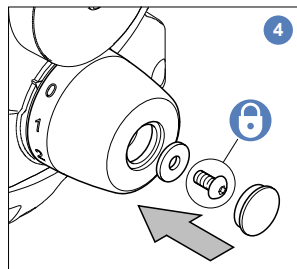

## 3431-902SP

Pan drag knob kit

Teile-Set Dämpfungseinstellung  
horizontal

Kit bouton friction Pan

**Tools / Werkzeuge / Outils**

**Key / Zeichenerklärung / Clés**

2.5 mm Allen Key  
 2.5 mm Inbusschlüssel  
 2.5 mm Clés Allen