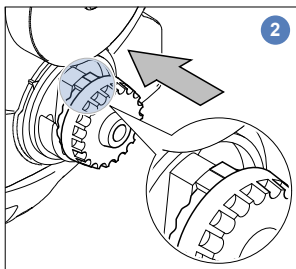

## 3431-902SP

Pan drag knob kit

Teile-Set Dämpfungseinstellung  
horizontal

Kit bouton friction Pan

**Tools / Werkzeuge / Outils**

**Key / Zeichenerklärung / Clés**

2.5 mm Allen Key  
 2.5 mm Inbusschlüssel  
 2.5 mm Clés Allen