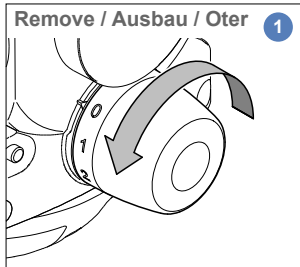

## 3431-902SP

Pan drag knob kit

Teile-Set Dämpfungseinstellung  
horizontal

Kit bouton friction Pan

**Tools / Werkzeuge / Outils**

**Key / Zeichenerklärung / Clés**

2.5 mm Allen Key  
 2.5 mm Inbusschlüssel  
 2.5 mm Clés Allen