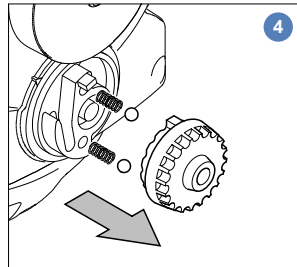

## 3431-902SP

Pan drag knob kit

Teile-Set Dämpfungseinstellung  
horizontal

Kit bouton friction Pan

**Tools / Werkzeuge / Outils**

**Key / Zeichenerklärung / Clés**

2.5 mm Allen Key  
 2.5 mm Inbusschlüssel  
 2.5 mm Clés Allen