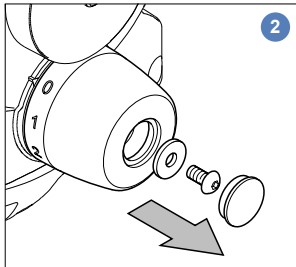

## 3431-902SP

Pan drag knob kit

Teile-Set Dämpfungseinstellung  
horizontal

Kit bouton friction Pan

**Tools / Werkzeuge / Outils**

**Key / Zeichenerklärung / Clés**

2.5 mm Allen Key  
 2.5 mm Inbusschlüssel  
 2.5 mm Clés Allen