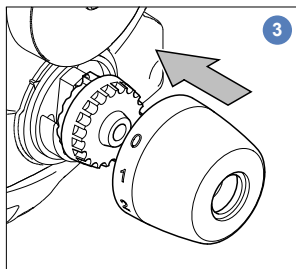

## 3431-902SP

Pan drag knob kit

Teile-Set Dämpfungseinstellung  
horizontal

Kit bouton friction Pan

**Tools / Werkzeuge / Outils**

**Key / Zeichenerklärung / Clés**

2.5 mm Allen Key  
 2.5 mm Inbusschlüssel  
 2.5 mm Clés Allen