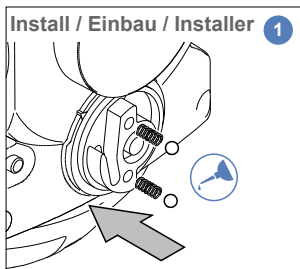

## 3431-902SP

Pan drag knob kit

Teile-Set Dämpfungseinstellung  
horizontal

Kit bouton friction Pan

**Tools / Werkzeuge / Outils**

**Key / Zeichenerklärung / Clés**

2.5 mm Allen Key  
 2.5 mm Inbusschlüssel  
 2.5 mm Clés Allen