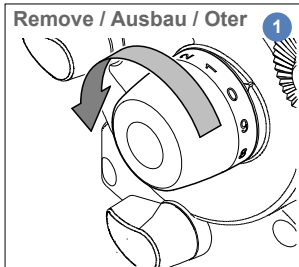

Vinten

3431-903SP

Tilt drag knob kit

Teile-Set Dämpfungseinstellung vertikal

Kit bouton friction vertical

Tools / Werkzeuge / Outils

Key / Zeichenerklärung / Clés

2.5 mm Allen Key
2.5 mm Inbusschlüssel
2.5 mm Clés Allen

Lubricate the springs and steel balls with white bearing grease
Schmieren die Federn und Stahlkugeln mit weißem Kugellagerfett
Graisser les ressorts et billes avec de la graisse blanche