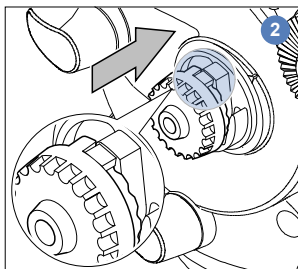

Vinten

3431-903SP

Tilt drag knob kit

Teile-Set Dämpfungseinstellung vertikal

Kit bouton friction vertical

Tools / Werkzeuge / Outils

Key / Zeichenerklärung / Clés

2.5 mm Allen Key
2.5 mm Inbusschlüssel
2.5 mm Clés Allen