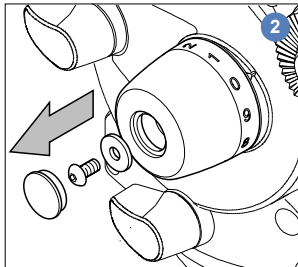

Vinten

3431-903SP

Tilt drag knob kit

Teile-Set Dämpfungseinstellung vertikal

Kit bouton friction vertical

Tools / Werkzeuge / Outils

Key / Zeichenerklärung / Clés

2.5 mm Allen Key
2.5 mm Inbusschlüssel
2.5 mm Clés Allen