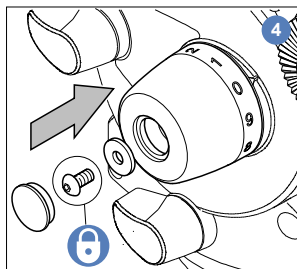

Vinten

3431-903SP

Tilt drag knob kit

Teile-Set Dämpfungseinstellung vertikal

Kit bouton friction vertical

Tools / Werkzeuge / Outils

Key / Zeichenerklärung / Clés

2.5 mm Allen Key
2.5 mm Inbusschlüssel
2.5 mm Clés Allen