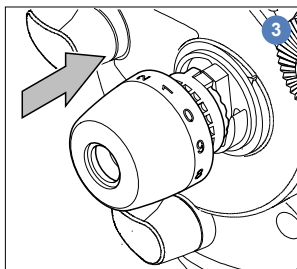

Vinten

3431-903SP

Tilt drag knob kit

Teile-Set Dämpfungseinstellung vertikal

Kit bouton friction vertical

Tools / Werkzeuge / Outils

Key / Zeichenerklärung / Clés

2.5 mm Allen Key
2.5 mm Inbusschlüssel
2.5 mm Clés Allen