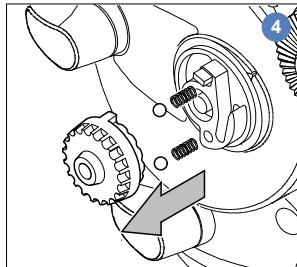

Vinten

3431-903SP

Tilt drag knob kit

Teile-Set Dämpfungseinstellung vertikal

Kit bouton friction vertical

Tools / Werkzeuge / Outils

Key / Zeichenerklärung / Clés

2.5 mm Allen Key
2.5 mm Inbusschlüssel
2.5 mm Clés Allen