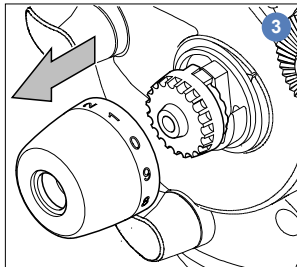

Vinten

3431-903SP

Tilt drag knob kit

Teile-Set Dämpfungseinstellung vertikal

Kit bouton friction vertical

Tools / Werkzeuge / Outils

Key / Zeichenerklärung / Clés

2.5 mm Allen Key
2.5 mm Inbusschlüssel
2.5 mm Clés Allen