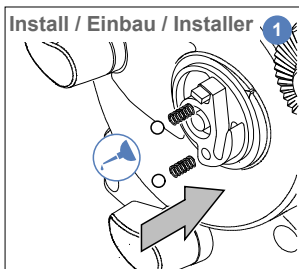

Vinten

3431-903SP

Tilt drag knob kit

Teile-Set Dämpfungseinstellung vertikal

Kit bouton friction vertical

Tools / Werkzeuge / Outils

Key / Zeichenerklärung / Clés

2.5 mm Allen Key
2.5 mm Inbusschlüssel
2.5 mm Clés Allen