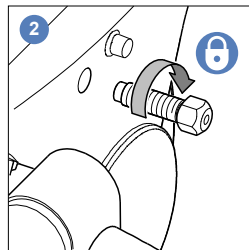

Install / Einbau / Installer