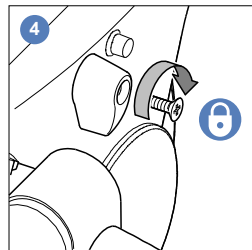

Install / Einbau / Installer