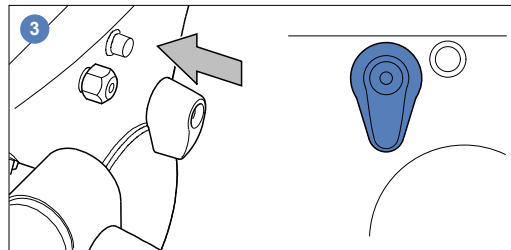

Install / Einbau / Installer