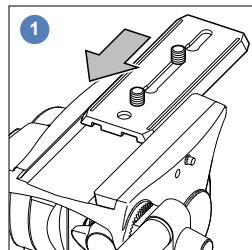

Install / Einbau / Installer