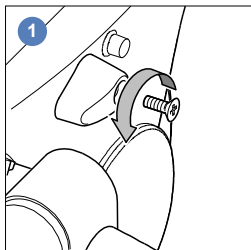

Remove / Ausbau / Oter