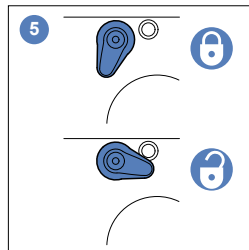

Install / Einbau / Installer