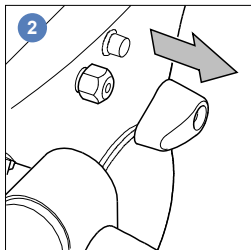

Remove / Ausbau / Oter