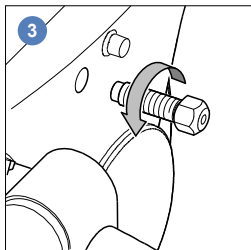

Remove / Ausbau / Oter