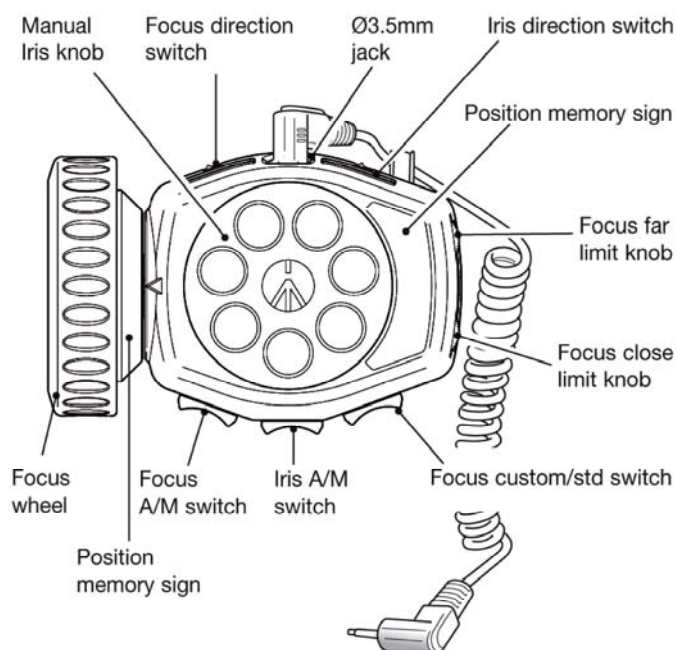

Il **521PFI** include una serie completa di funzioni avanzate:

- messa a fuoco e apertura diaframma possono essere impostate sia in Automatico che Manuale;
- impostazione personalizzata del range di escursione min/max della messa a fuoco con selezione del piano di messa a fuoco principale e di quello remoto
- possibilità di marcare punti di riferimento per la posizione di Fuoco e Diaframma
- selettore per invertire la direzione di controllo Fuoco e Diaframma

### FUNZIONI

Regolazione Messa a Fuoco

Regolazione Apertura Diaframma

Selettore Messa a Fuoco Manuale/Automatico

Selettore Apertura Diaframma Manuale/Automatico

Selettore per inversione direzione comando Fuoco

Selettore per inversione direzione comando Diaframma

Ghiera per personalizzazione piano di messa a fuoco remoto

Ghiera per personalizzazione piano di messa a fuoco principale

Selettore per Messa a Fuoco Standard/Personalizzata

### FISSAGGIO A MORSETTO

Tubi a sezione circolare: min. 12mm, max 35mm di diametro

Superfici piane o a sezione quadrata: min. 5mm, max 30mm di altezza

Superfici piane o a sezione rettangolare: min. 5mm, max 30mm di altezza