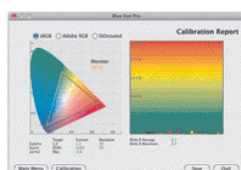

Pannello LCD IPS Premium 10 bit

Il Monitor LCD LaCie 324i attira l'attenzione al primo sguardo. Le sue immagini incredibilmente realistiche sono sempre palpitanti e piene di vita, dovunque si guardi sullo schermo. LaCie 324i è caratterizzato da un pannello P-IPS per una presentazione uniforme senza punti scoloriti o sgradevoli distorsioni delle forme. In aggiunta, la gamma colori del LaCie 324i ha un valore impressionante, pari a 102% NTSC e 98% AdobeRGB. Con gamme così ampie, gli artisti grafici, i ritoccatore di fotografie, i correttori di pre stampa e gli editor cinematografici possono fidarsi della fedeltà dei colori del LaCie 324i, per garantire l'integrità del proprio lavoro. Inoltre, il pannello da 24 pollici del LaCie 324i, con risoluzione nativa di 1920 x 1200, permette agli utenti di visualizzare due pagine A4 o 8,5 x 11" affiancate, insieme allo spazio per barre degli strumenti e tavolozze. Il pannello IPS del LaCie 324i dispone anche di un angolo di visualizzazione di 178°, il che significa che lo schermo è visibile da assi multipli senza cambiamenti nell'immagine o perdita di uno dei suoi milioni di colori visualizzati. I clienti non perdono mai di vista il vostro lavoro più importante, non importa dove si siedono.

Precisione di colore assoluta