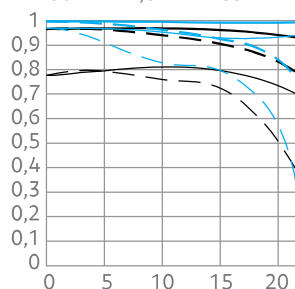

Una perfetta ottica da ritratto della più alta qualità con capacità macro

L'EF 100mm f/2,8 Macro USM è adatto sia ai ritratti sia alla macrofotografia fino a grandezza naturale (1x).

L'EF 100mm f/2,8 Macro USM è un medio tele macro che consente un ingrandimento fino a 1x. Con un diaframma a otto lamelle, è possibile ottenere creativi sfondi sfocati **per evidenziare meglio il soggetto**. L'obiettivo è dotato di un selettore limitatore di messa a fuoco che riduce la gamma delle **distanze migliorando la velocità AF**.

GRAFICO MTF

EF 100mm f/2,8 Macro USM

SCHEMA OTTICO