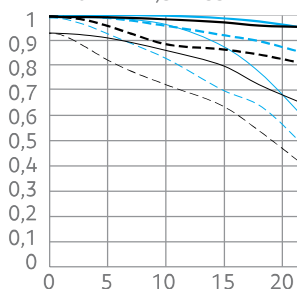

ACCESSORI

- Paraluce EW-88C
- Custodia LP1219

GRAFICI MTF

EF 24-70mm f/2,8L II USM WIDE

EF 24-70mm f/2,8L II USM TELE

SCHEMA OTTICO