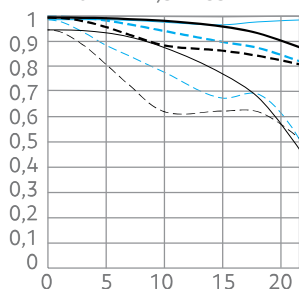

IDEALE PER

CARATTERISTICHE

- Gamma zoom 24-70 mm versatile
- Design ottico completamente nuovo
- Elementi ultra-low dispersion (UD) e Super UD
- Elevata apertura massima pari a f/2,8
- Distanza minima messa a fuoco 0,38 m
- Resistente a polvere e umidità
- Autofocus rapido e silenzioso
- Messa a fuoco manuale
- Apertura circolare nove lamelle

ACCESSORI

- Paraluce EW-88C
- Custodia LP1219

GRAFICI MTF

EF 24-70mm f/2,8L II USM WIDE