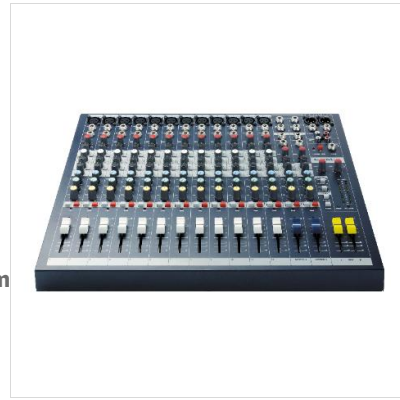

€ 480,00

Mixer analogici

EPM 12

SCRW5736EU

Mixer 12 ingressi mono + 2 stereo (kit installazione a rack com

Descrizione

Soundcraft EPM 12 è un mixer multipurpose dal costo estremamente contenuto, rivolto a piccole realtà di live music, recording, luoghi di culto e installazioni commerciali. Soundcraft ha rivolto particolare attenzione sulla qualità dei componenti per la miglior resa dell'audio e su un approccio estremamente intuitivo all'uso. La tecnologia interna è di tipo surface mount con componentistica ad elevata precisione, così che le impostazioni di EQ e guadagno possono essere condotte in modo estremamente accurato. I mic preamp GB30 (progettati da Graham Blyth in occasione del 30° anniversario dell'azienda, e già implementati nelle console serie LX7II e GB) offrono regolazioni ad alta risoluzione su un range dinamico di 55dB, per un headroom disponibile di ben +22dB. Una caratteristica unica del banco è il led di PEAK per il monitoraggio del segnale, questo controllo mantiene traccia di eventuali overload misurati su diversi punti della catena di canale, illuminandosi sempre più brillantemente quanto più il segnale si avvicina al valore di picco. Le uscite monitor e cuffia lavorano in parallelo, permettendo l'ascolto contemporaneo per l'artista, in cuffia, e per il tecnico, attraverso studio monitor.

Specifiche tecniche

Dimensioni (L x H x P)	432 x 91 x 362 mm
Peso	5,8 kg
I/O Digitali	no
Ingressi	12
Uscite	2
Canali mono	12
Canali stereo	2
Processori FX	0
Gruppi	0
Bande EQ	3
Mandata Aux	2
Ritorni stereo	1
Direct Out	no
Matrice	0
Uscita master	LR