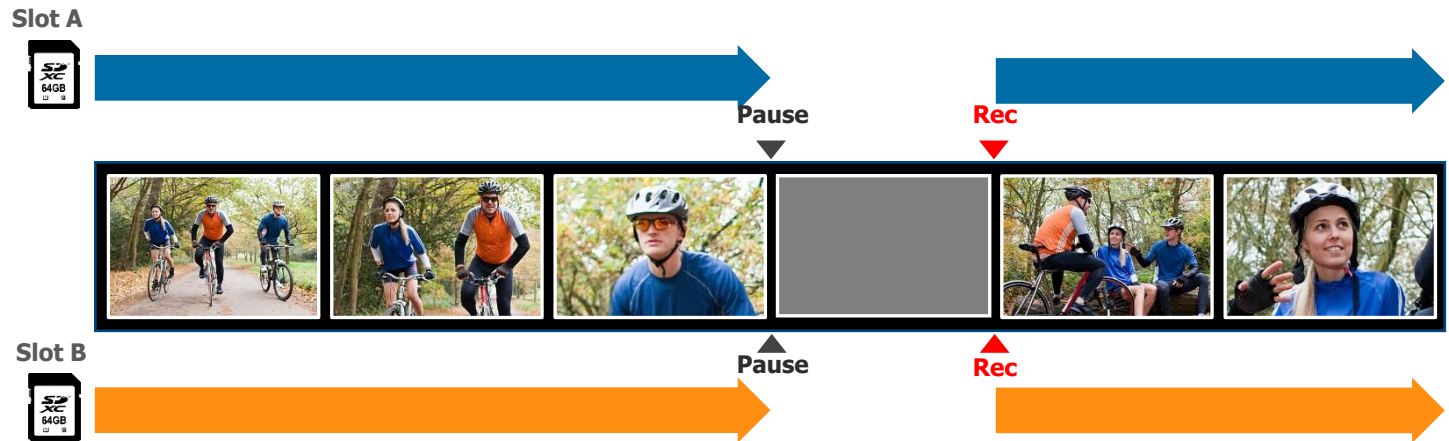

- **Registrazione doppia**

[Solo Full HD]

Crea una copia

Registra lo stesso contenuto (Full HD) su due schede. Ottieni così un backup immediato o consegna una copia a chi vuoi tu.