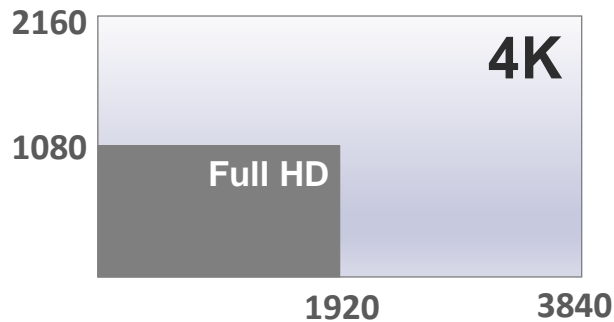

La prima videocamera 4K del settore* dotata di protezione Quad Proof

*Per videocamere palmari

VIDEO 4K

Immagini realistiche ad alta risoluzione

Registrazione video 4K ad alta risoluzione

**Video 4K
meravigliosi**
Alta risoluzione di
3840 x 2160 pixel – quattro
volte quella del Full HD

- Progettata e realizzata su misura per ottenere una riproduzione dell'immagine perfetta in un design compatto
- Grandangolo da 29,9mm
- Diametro del filtro da 46mm per permettere l'aggancio di lenti di conversione e ottiche di terze parti