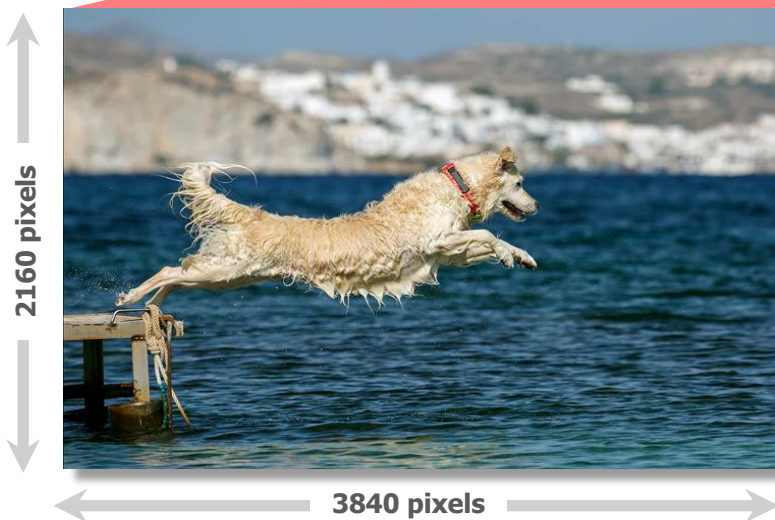

**FALCONBRID
4K**

Tecnologie originali di JVC per massimizzare il potenziale del 4K

FOTOGRAFIE 4K

Fotografie di alta qualità estrapolate dai video 4K

Fotografie da 8 Megapixel

- **Cattura le migliori immagini dai video 4K**
Le immagini possono essere catturate liberamente dai video in 4K, con una qualità superiore agli 8 megapixel, abbastanza per una stampa A3.
- **Immortalà quel momento perfetto con una semplicità che una fotocamera non è in grado di fornire.**
- **Concentrati solo sul video, senza scattare foto**
Non è necessario cambiare modalità o portare con sé una fotocamera. Registra i tuoi video e scegli le migliori immagini successivamente.