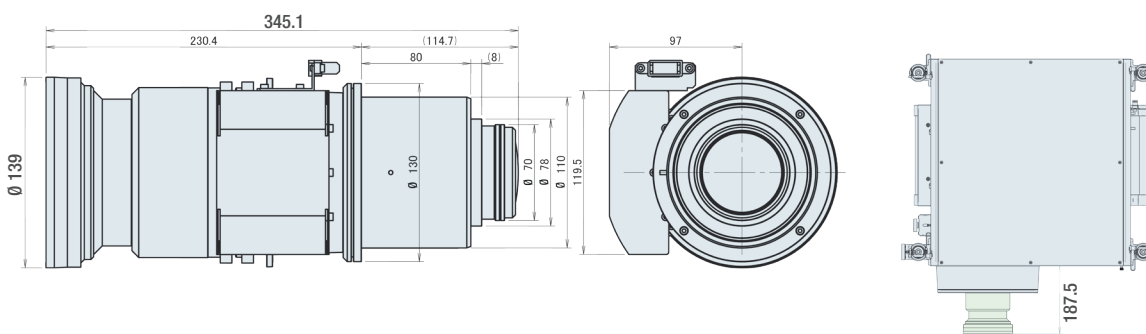

NP26ZL

Order Code **60003277**