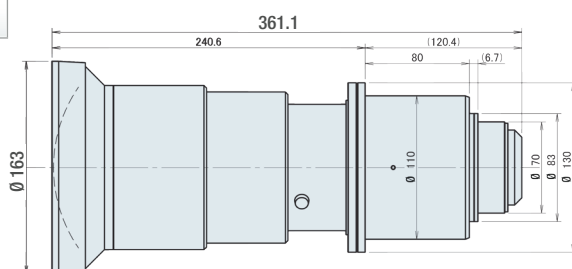

NP25FL

Order Code **60003278**