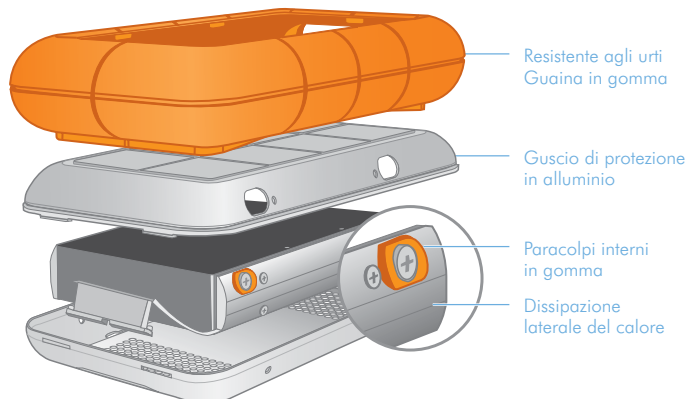

Protezione dei dati

Questa unità disco avanzata è racchiusa in un casing di alluminio per garantire la massima sicurezza negli ambienti di lavoro. Grazie al suo design solido e resistente, che comprende una guaina in gomma, un paracolpi interno e opzioni per la dissipazione del calore, questa unità non è solo forte ed affidabile, ma anche altamente funzionale.

Design e caratteristiche funzionali

L'unità LaCie Rugged XL aggiunge un tocco di eleganza alla scrivania grazie al suo bellissimo design colorato (basato su quello dell'unità originale LaCie Rugged Hard Disk). La fascia a LED color arancione lungo la base mette ulteriormente in evidenza la passione di LaCie per l'alto design e la funzionalità.

Caratteristiche

- Effetto LED
- Casing in metallo e gomma
- Massima silenziosità
- Pacchetto di applicazioni completo (con applicazioni per la formattazione e il backup)

Contenuto della confezione

- LaCie Rugged XL
- Cavo Hi-Speed USB 2.0
- Cavo eSATA
- Alimentatore esterno
- Guida d'installazione rapida
- Utility LaCie (pre-caricate): Guida per l'utente e applicazioni (scaricabili anche dal sito Web di LaCie)

PROTEZIONE ALTAMENTE RESISTENTE

La capacità varia a seconda dei paesi. Per informazioni aggiornate, visitare il sito Web www.lacie.com.

LaCie Rugged XL, Design by Neil Poulton

Codice prodotto	301848EK
Capacità*	1 TB
Interfacce	Interfacce Hi-Speed USB 2.0*** ed eSATA
Velocità di trasferimento dell'interfaccia	USB 2.0: fino a 480 Mbit/s; eSATA: fino a 3 Gbit/s
Velocità di trasferimento dati continua**** (velocità massima dell'unità)	USB 2.0: fino a 30 MB/s eSATA: fino a 80 MB/s
Sistema di raffreddamento	Silenziosa grazie all'assenza di ventole, meccanismo di dissipazione del calore laterale
Dimensioni (largh. x prof. x alt.)	215 x 130 x 44 mm
Peso	1.074 g
Garanzia	2 anni