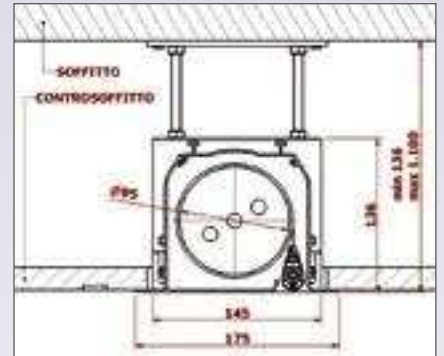

Il sistema Easy-Cut™ semplifica enormemente le operazioni di montaggio. Una striscia di carta adesiva fornisce le misure del taglio da effettuare nel controsoffitto. Incollando la striscia nella posizione prescelta si potrà effettuare il taglio dei pannelli senza difficoltà. Poi con un semplice trapano e le chiavi a tubo fornite a corredo si monta agevolmente lo schermo. Non serve chiamare lo specialista di controsoffitti o i muratori, lo può montare qualsiasi artigiano dopo aver letto attentamente le istruzioni.

Ogni confezione contiene tutto il necessario per installare lo schermo.

Con le chiavi a tubo si porta il bordo inferiore rasente al controsoffitto.

Sistema Easy-Cut: una striscia di carta adesiva delimita la sagoma da tagliare nel controsoffitto.

Tabella misure

Mod	4:3		20 cm drop		50 cm drop		ingombro L	KG	SAGOMA DI TAGLIO (cm)
	B x H (cm)	D	B x H (cm)	D	B x H (cm)	D			
160	160 x 120	079"	150 x 112	074"	150 x 84	068"	175,5 x 17,5	13	171,5 x 15
180	180 x 135	088"	170 x 127	084"	170 x 95	077"	195,5 x 17,5	15	191,5 x 15
200	200 x 150	098"	190 x 142	093"	190 x 106	086"	215,5 x 17,5	17,5	211,5 x 15
225	225 x 168	111"	215 x 161	106"	215 x 120	097"	240,5 x 17,5	21	236,5 x 15
250	250 x 190	124"	240 x 180	118"	240 x 135	108"	265,5 x 17,5	24	261,5 x 15
300	300 x 225	148"	290 x 217	143"	290 x 163	131"	315,5 x 17,5	27	311,5 x 15
335	335 x 251	165"	325 x 244	160"	325 x 183	147"	350,5 x 17,5	28,5	346,5 x 15
350	350 x 263	172"	340 x 255	167"	340 x 191	154"	365,5 x 17,5	30	361,5 x 15
400	400 x 300	197"	390 x 293	192"	390 x 220	179"	415,5 x 17,5	34	411,5 x 15

Caratteristiche

- schermo a scomparsa totale
- sistema di montaggio Easy-Cut
- motore affidabile e silenzioso
- telecomando su richiesta
- supporti di fissaggio regolabili fino a 95 cm h
- tele con eccellente planarità