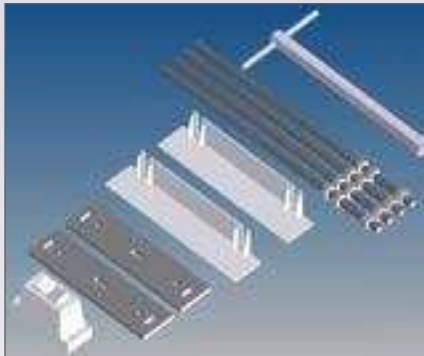

Inceiling Screen

Quando tu mi vuoi... una presenza discreta ma ad effetto. Pensato e prodotto per chi necessita di un prodotto di altamente affidabile che sia però visibile unicamente nel momento della proiezione. Lo schermo Inceiling offre il meglio della tecnologia ScreenLine: tele ad alta planarità ed estrema semplicità di montaggio grazie all'esclusivo sistema Easy-Cut™. Quando non viene utilizzato rimane completamente nascosto nel controsoffitto.

Il sistema Easy-Cut™ semplifica enormemente le operazioni di montaggio. Una striscia di carta adesiva fornisce le misure del taglio da effettuare nel controsoffitto. Incollando la striscia nella posizione prescelta si potrà effettuare il taglio dei pannelli senza difficoltà. Poi con un semplice trapano e le chiavi a tubo fornite a corredo si monta agevolmente lo schermo. Non serve chiamare lo specialista di controsoffitti o i muratori, lo può montare qualsiasi artigiano dopo aver letto attentamente le istruzioni.

Ogni confezione contiene tutto il necessario per installare lo schermo.

Con le chiavi a tubo si porta il bordo inferiore rasente al controsoffitto.

Sistema Easy-Cut: una striscia di carta adesiva delimita la sagoma da tagliare nel controsoffitto.

Caratteristiche

- schermo a scomparsa totale
- sistema di montaggio Easy-Cut
- motore affidabile e silenzioso
- telecomando su richiesta
- supporti di fissaggio regolabili fino a 95 cm h
- tele con eccellente planarità