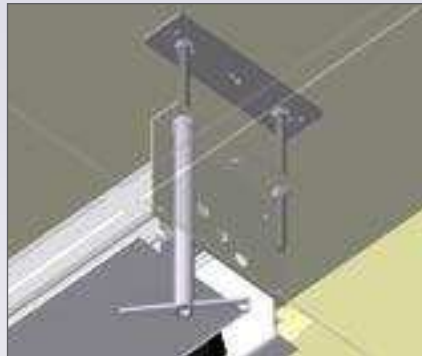

Inceiling Screen

Quando tu mi vuoi... una presenza discreta ma ad effetto. Pensato e prodotto per chi necessita di un prodotto di altamente affidabile che sia però visibile unicamente nel momento della proiezione. Lo schermo Inceiling offre il meglio della tecnologia ScreenLine: tele ad alta planarità ed estrema semplicità di montaggio grazie all'esclusivo sistema Easy-Cut™. Quando non viene utilizzato rimane completamente nascosto nel controsoffitto.

Il sistema Easy-Cut™ semplifica enormemente le operazioni di montaggio. Una striscia di carta adesiva fornisce le misure del taglio da effettuare nel controsoffitto. Incollando la striscia nella posizione prescelta si potrà effettuare il taglio dei pannelli senza difficoltà. Poi con un semplice trapano e le chiavi a tubo fornite a corredo si monta agevolmente lo schermo. Non serve chiamare lo specialista di controsoffitti o i muratori, lo può montare qualsiasi artigiano dopo aver letto attentamente le istruzioni.

Ogni confezione contiene tutto il necessario per installare lo schermo.

Con le chiavi a tubo si porta il bordo inferiore rasente al controsoffitto.

Sistema Easy-Cut: una striscia di carta adesiva delimita la sagoma da tagliare nel controsoffitto.

Caratteristiche

- schermo a scomparsa totale
- sistema di montaggio Easy-Cut
- motore affidabile e silenzioso
- telecomando su richiesta
- supporti di fissaggio regolabili fino a 95 cm h
- tele con eccellente planarità