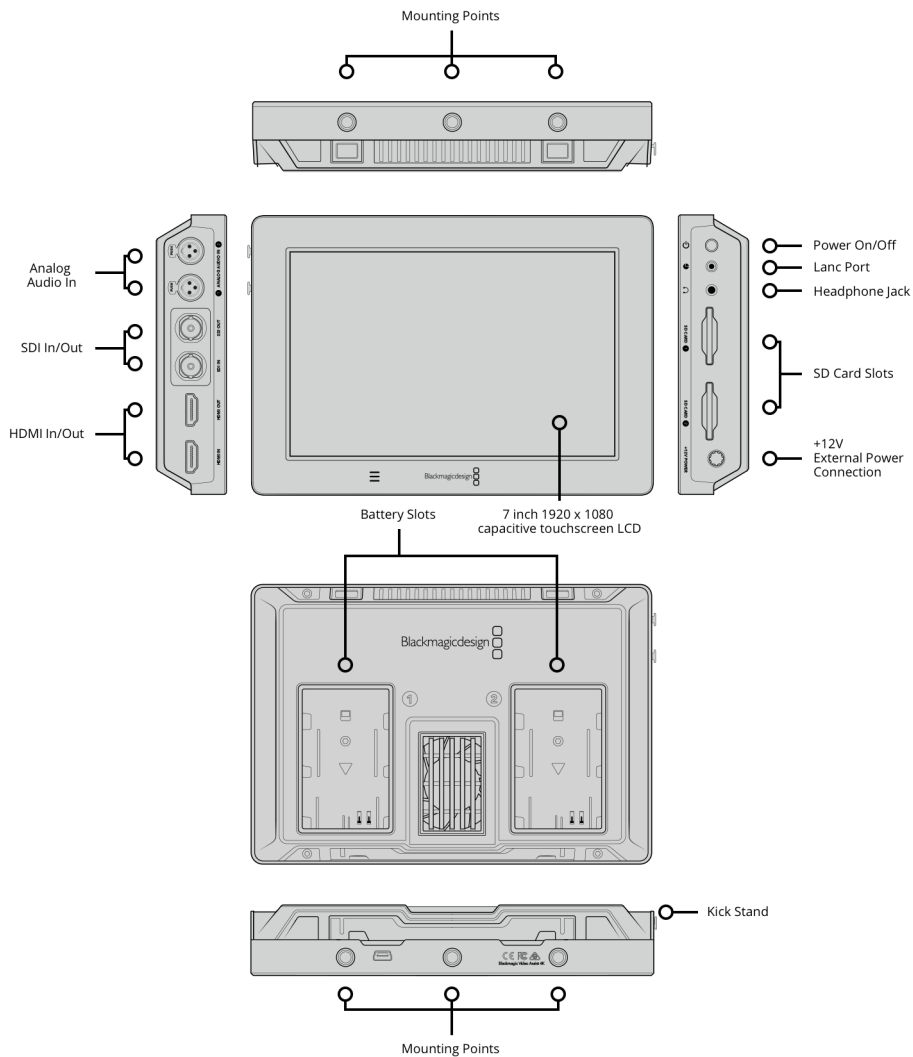

Codec

Compatibile con: Apple ProRes 422 HQ, ProRes 422, ProRes LT, ProRes Proxy

Standard video SDI

Formati SD compatibili

525i59.94 NTSC, 625i50 PAL

Formati HD compatibili

720p50, 59.94

1080p23.98, 24, 25, 29.97, 30, 50, 59.94, 60

1080i50, 59.94

Conformità alla norma SDI

SMPTE 259M, SMPTE 292M, SMPTE 296M, SMPTE 425M 2084

Metadati SDI compatibili

HD RP188

Campionamento audio

Frequenza di campionamento di standard televisivo di 48kHz e 24 bit

Precisione Colore

10 bit

Spazio colore

REC 601, REC 709