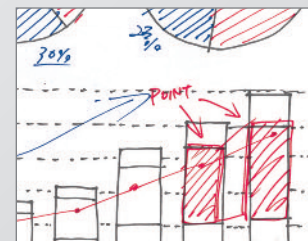

Immagini salvate convenzionali

Immagini salvate con UB-5838C / UB-5338C

Installazione flessibile

Sottile e leggera

Questa lavagna sottile e leggera è ideale per l'installazione a parete. Le sporgenze del pannello posteriore sono state ridotte per permettere un'installazione più gradevole ed elegante. Il design è perfetto per gli uffici e moderne sale conferenza.