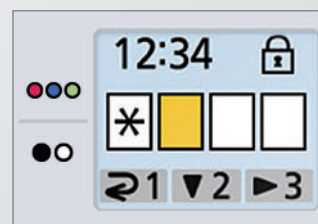

Per prevenire le fughe di dati

Operazioni protette da password

Una volta accesa l'unità e impostata una password di quattro caratteri, non è possibile salvare i dati senza la password.

Funzione Password operativa