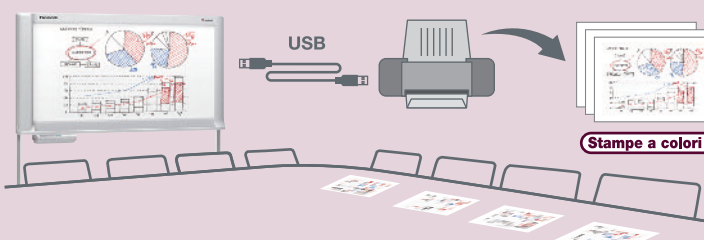

Stampa immediata

Soluzione diretta di stampa a colori

I modelli UB-5838C / UB-5338C sono dotati di serie di una porta stampante USB. Potete collegare una stampante* direttamente alla lavagna con un cavo USB per stampante e stampare i dati a colori.

* Per informazioni relative alle stampanti disponibili, consultare la seguente pagina web: <http://panasonic.co.jp/pcc/products/en/eboard/ub-5838C_info.htm>