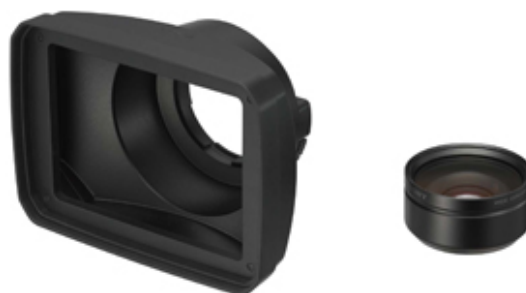

**VCL-HG0737K**

Ottica di conversione grandangolare ad alta risoluzione

Il VCL-HG0737K è un kit per la conversione a grandangolare per il camcorder HVR-HD1000E di Sony e

consiste di ottica con zoom 0,7 x, cappuccio per obiettivo e borsa di trasporto. L'ottica VCL-HG0737K è stata progettata per essere utilizzata esclusivamente con l'HVR-HD1000E di Sony e aumenta le possibilità creative ampliando il campo visivo in applicazioni all'interno piccoli spazi con la telecamera in movimento.

Grazie all'attacco a baionetta standard, il copriobiettivo è facile e veloce da fissare; offre maggiore flessibilità per modificare lo stile delle tue riprese e una protezione contro gli aloni, migliorando ulteriormente le prestazioni dell'HVR-HD1000E.