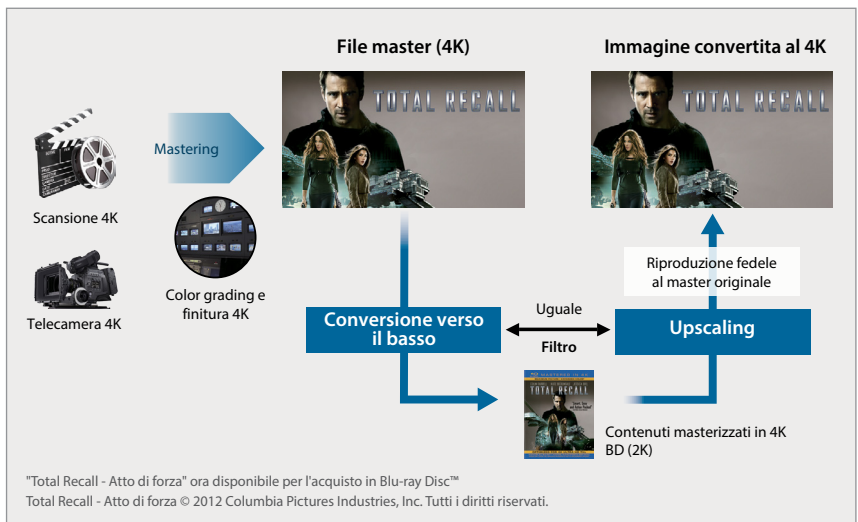

Compatibilità con Blu-ray Disc™ 4K Ultra HD

Prova i Blu-ray Disc "Mastered in 4K" con upscaling dei pixel dalla risoluzione 2K al 4K, per riprodurre fedelmente i dettagli e la gamma di colori del master originale in 4K. ▼

Immagini simulate