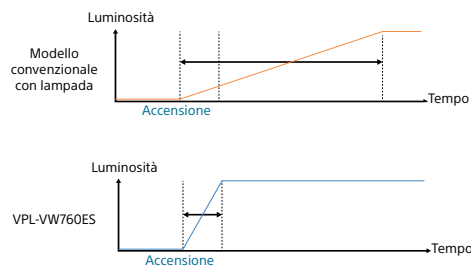

Accensione e spegnimento rapidi

Il proiettore laser può essere acceso e spento rapidamente.