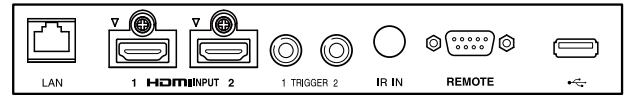

Pannello di connessione