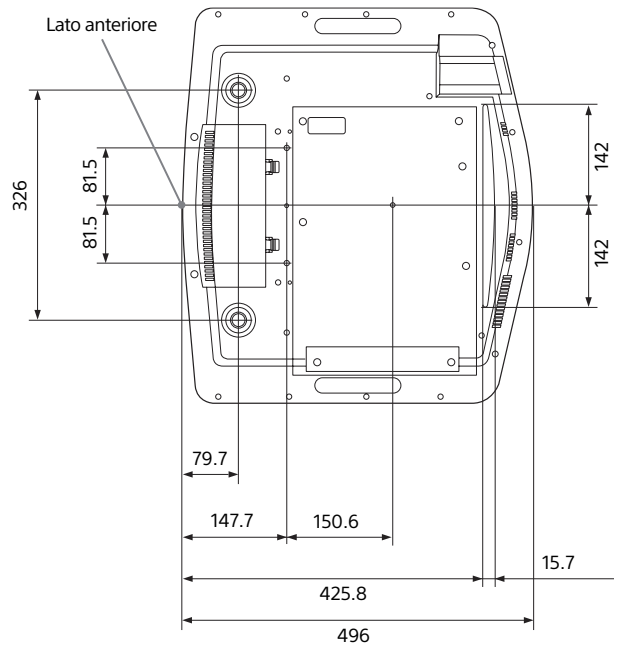

## Distanza di proiezione

1,78:1 (16:9)		
Dimensioni immagine proiettata		Distanza di proiezione (L)
Schermo	Larghezza x Altezza	
80" (2,03 m)	1,77 x 1 (70 x 39)	2,44 - 5,01 (96 - 197)
100" (2,54 m)	2,21 x 1,25 (87 x 49)	3,05 - 6,28 (121 - 247)
120" (3,05 m)	2,66 x 1,49 (105 x 59)	3,67 - 7,55 (145 - 297)
150" (3,81 m)	3,32 x 1,87 (131 x 74)	4,60 - 9,44 (181 - 371)
200" (5,08 m)	4,43 x 2,49 (174 x 98)	6,15 - 12,61 (242 - 496)

2,35:1		
Dimensioni immagine proiettata		Distanza di proiezione (L)
Schermo	Larghezza x Altezza	
80" (2,03 m)	1,87 x 0,80 (74 x 31)	2,41 - 4,96 (95 - 195)
100" (2,54 m)	2,34 x 0,99 (92 x 39)	3,02 - 6,22 (119 - 244)
120" (3,05 m)	2,80 x 1,19 (110 x 47)	3,64 - 7,47 (143 - 294)
150" (3,81 m)	3,51 x 1,49 (138 x 59)	4,55 - 9,35 (180 - 368)
200" (5,08 m)	4,67 x 1,99 (184 x 78)	6,08 - 12,48 (240 - 491)

## Dimensioni

Unità: mm