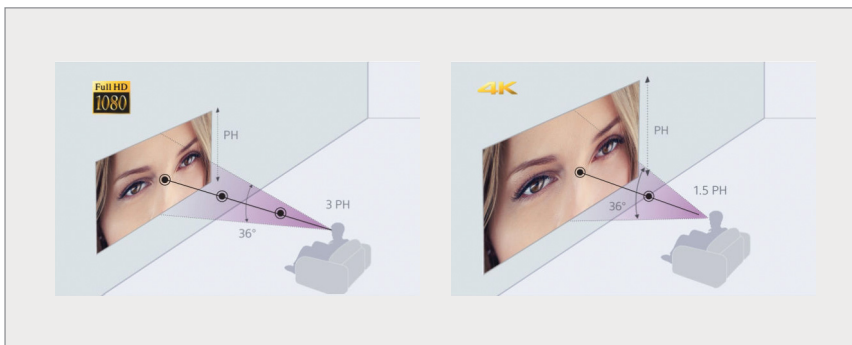

### Compatibilità con HDCP 2.2

Il VPL-VW760ES è predisposto per i contenuti premium in 4K, inclusi programmi TV, produzioni in streaming via Internet e trasmissioni satellitari. ▼

Letto Blu-ray 4K UBP-X1000ES di Sony

### Avvicinati alle immagini

Grazie alla risoluzione 4K, puoi sederti più vicino allo schermo senza compromettere profondità di visione e realismo. La migliore posizione per vedere i contenuti in 4K è a una distanza di circa 1,5 volte l'altezza dello schermo del proiettore (PH), rispetto al Full HD che richiede una distanza pari a 3 volte l'altezza dello schermo. ▼