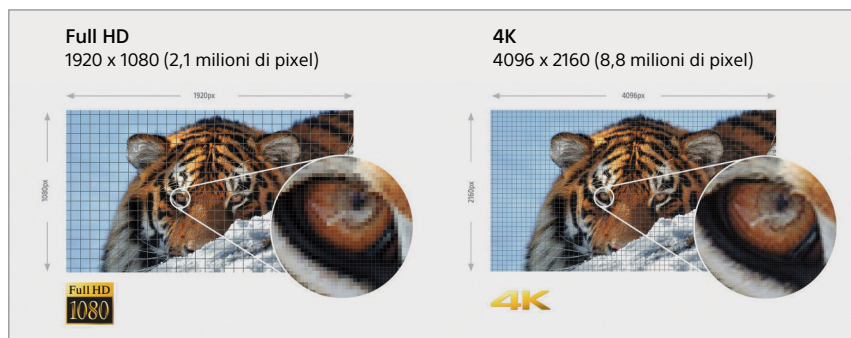

SXRD

4K

TRILUMINOS  
DISPLAY

## Risoluzione 4K nativa: oltre quattro volte più dettagliata di quella Full HD

Non scendere a compromessi con la risoluzione 4K autentica (4096 x 2160 pixel), lo standard utilizzato nel settore del digital cinema. Impieghiamo la stessa tecnologia del pannello SXRD dei nostri proiettori cinematografici professionali, generando immagini con risoluzione 4K nativa priva di ottimizzazioni artificiali. ▼