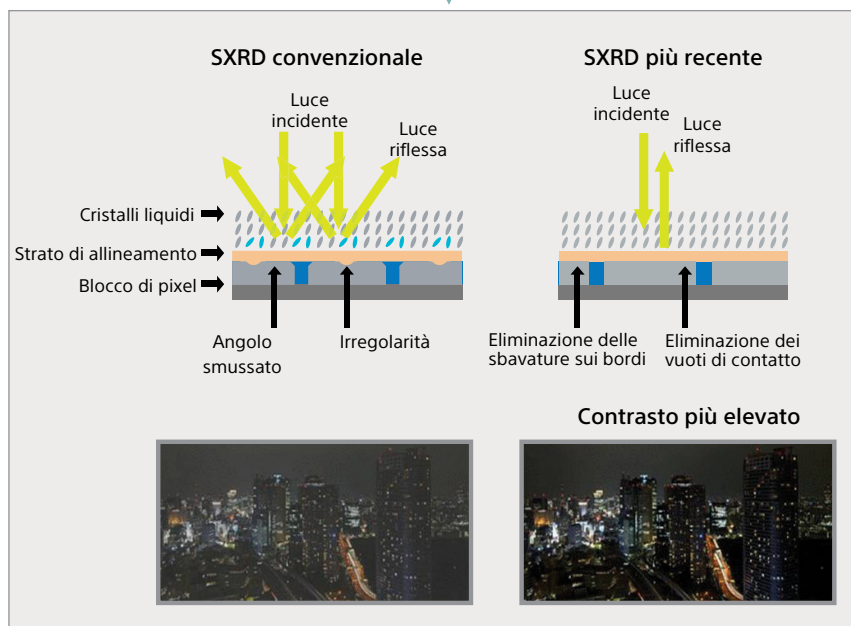

## Risoluzione 4K nativa: oltre quattro volte più dettagliata di quella Full HD

Non scendere a compromessi con la risoluzione 4K autentica (4096 x 2160 pixel), lo standard utilizzato nel settore del digital cinema. Impieghiamo la stessa tecnologia del pannello SXRD dei nostri proiettori cinematografici professionali, generando immagini con risoluzione 4K nativa priva di ottimizzazioni artificiali. ▼

Immagini simulate

## Pannelli SXRD 4K avanzati

Il VPL-VW760ES regola automaticamente il contrasto per offrire una qualità delle immagini ottimale analizzando le aree chiare e scure in ogni scena. La tecnologia dei pannelli SXRD avanzati include uno strato a cristalli liquidi altamente riflettente e uno strato di allineamento senza sbavature sui bordi o vuoti di contatto che garantisce un tempo di risposta ultrarapido: soli 2,5 millisecondi. Lo spazio fra i pixel adiacenti ridotto al minimo genera immagini prive di punti con un ottimo contrasto. ▼