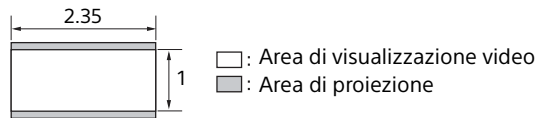

## Distanza di proiezione

1,78:1 (16:9)		
Dimensioni immagine proiettata		Distanza di proiezione (L)
Schermo	Larghezza x Altezza	
80" (2,03 m)	1,77 x 1 (70 x 39)	2,44 - 5,01 (96 - 197)
100" (2,54 m)	2,21 x 1,25 (87 x 49)	3,05 - 6,28 (121 - 247)
120" (3,05 m)	2,66 x 1,49 (105 x 59)	3,67 - 7,55 (145 - 297)
150" (3,81 m)	3,32 x 1,87 (131 x 74)	4,60 - 9,44 (181 - 371)
200" (5,08 m)	4,43 x 2,49 (174 x 98)	6,15 - 12,61 (242 - 496)