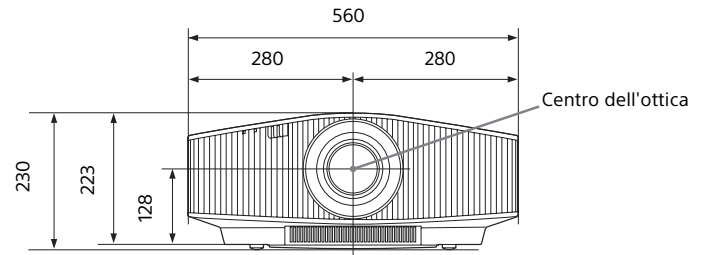

Dimensioni

Unità: mm