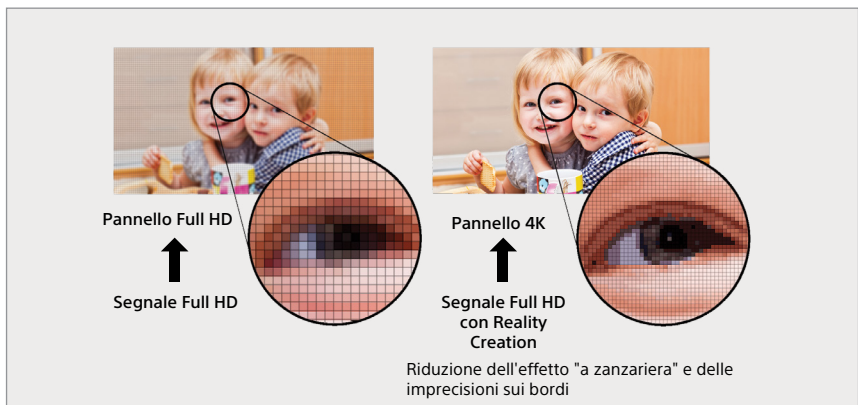

Reality Creation: converti i tuoi film alla risoluzione 4K

Oltre a guardare contenuti 4K nativi, puoi convertire la tua collezione di DVD e Blu-ray™ Full HD alla risoluzione 4K e vivere un'esperienza di visione incredibile. Reality Creation è una tecnologia che ottimizza in modo notevole i contenuti Full HD, eseguendo l'upscaling al 4K anche dei film in 3D. ▼

Immagini simulate