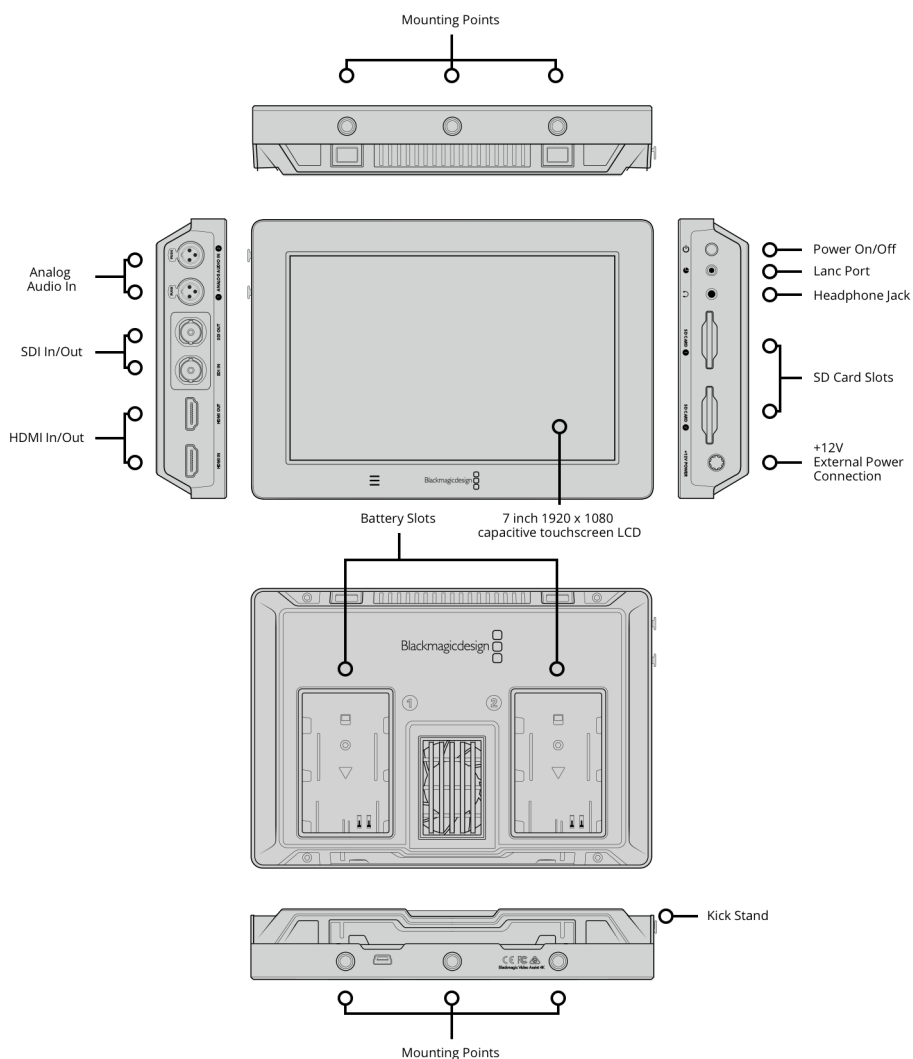

Codec

Compatibile con: Apple ProRes 422 HQ, ProRes 422, ProRes LT, ProRes Proxy

Standard video SDI

Formati SD compatibili

525i59.94 NTSC, 625i50 PAL

Formati HD compatibili

720p50, 59.94

1080p23.98, 24, 25, 29.97, 30, 50, 59.94, 60

1080i50, 59.94

Conformità alla norma SDI

SMPTE 259M, SMPTE 292M, SMPTE 296M, SMPTE 425M 2084

Metadati SDI compatibili

HD RP188

Campionamento audio

Frequenza di campionamento di standard televisivo di 48kHz e 24 bit

Precisione Colore

10 bit

Spazio colore

REC 601, REC 709