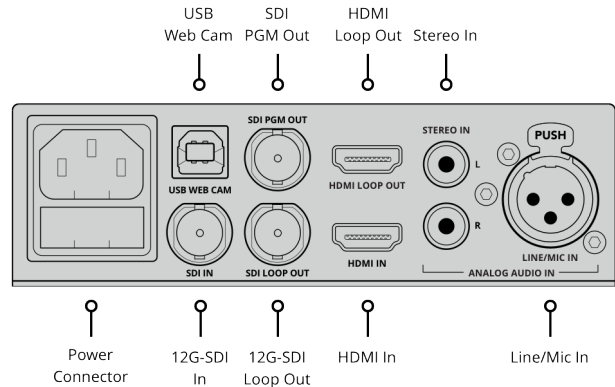

Formati HDMI Compatibili

Standard video SD

525i59.94 NTSC, 625i50 PAL

Standard video HD

720p50, 720p59.94, 720p60,
1080p23.98, 1080p24, 1080p25,
1080p29.97, 1080p30, 1080p50,
1080p59.94, 1080p60,
1080i50, 1080i59.94, 1080i60

Standard video Ultra HD

2160p23.98, 2160p24, 2160p25,
2160p29.97, 2160p30, 2160p50,
2160p59.94, 2160p60

Formati 12G-SDI Compatibili

Standard video SD

525i59.94 NTSC, 625i50 PAL

Standard video HD

720p50, 720p59.94, 720p60,
1080p23.98, 1080p24, 1080p25,
1080p29.97, 1080p30, 1080p50,
1080p59.94, 1080p60,
1080PsF 23.98, 1080PsF 24, 1080PsF
25, 1080PsF 29.97, 1080PsF 30,
1080i50, 1080i59.94, 1080i60

Standard video Ultra HD

2160p23.98, 2160p24, 2160p25,
2160p29.97, 2160p30, 2160p50,
2160p59.94, 2160p60

Controllo

Impostazioni principali

Interruttori

Pannello frontale opzionale

6 x pulsanti per impostazioni, inclusi
2 x ingressi per la commutazione