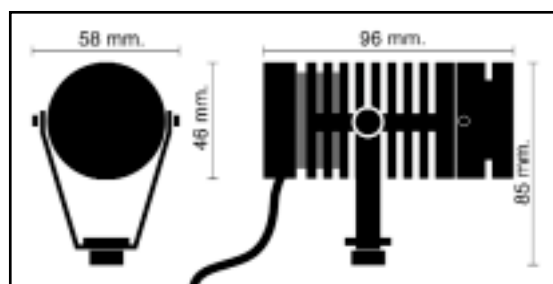

Peso gr. 219

www.ianiro.com