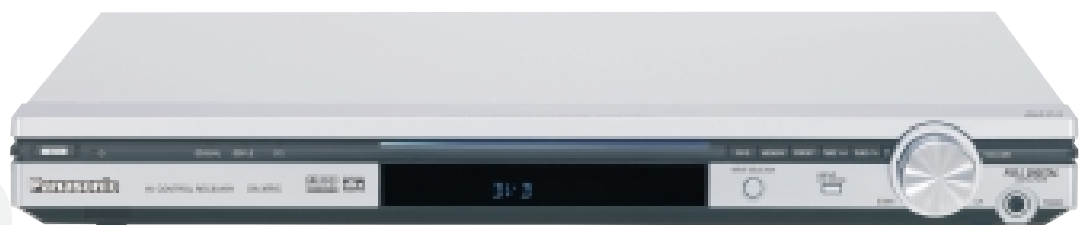

1. **2 SA-XR15**
   + CON AMPLIFICATORE DIGITALE PER UN SUONO PURISSIMO