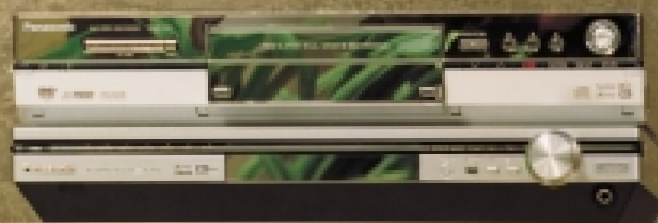

1. **1 SA-XR25**
   SINTOAMPLIFICATORE HOME CINEMA DIGITALE SOTTILE
   ■ Amplificatore digitale ■ Decoder incorporati: DTS-ES, DTS NEO: 6, Dolby Digital EX e Dolby Pro Logic II 6 x 100 W (RMS) ■ Pronto per DVD Audio ■ 3 ingressi digitali ■ 1 uscita digitale ■ 6 canali in ingresso ■ Sintonizzatore RDS ■ Color argento

1. **2 SA-XR15**
   SINTOAMPLIFICATORE HOME CINEMA DIGITALE ULTRA SOTTILE (52 MM ALTEZZA)
   ■ Amplificatore digitale ■ Decoder incorporati: DTS, Dolby Digital e Dolby Pro Logic II 5 x 40 W (10% THD) ■ 3 ingressi digitali ■ Amp terminali per diffusori ■ Sintonizzatore RDS ■ Color argento o nero

LA-POTENZA- DEL-SUONO-PER- MUSICA-E-FILM