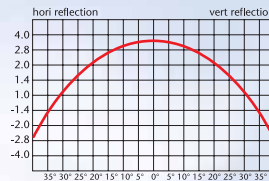

WHITE ICE: this is a PVC sheet whose chemical characteristics guarantee a uniform and brilliant image.

Ideal for standard applications where no special properties are required for the sheet.

Altezza bobina: 240 cm
Angolo visivo: 150°
Spessore: 0.4 mm
Guadagno: 1.2
Retro: Bianco lucido

This material of greater thickness guarantees a perfectly flat screen with no tensioning system. Matt Vision spool height allows the screens to be up to 350 cm high, without any weldings along the projection surface.

Altezza bobina: 400 cm
Angolo visivo: 150°
Spessore: 1 mm
Guadagno: 1.2
Retro: Nero

Spool height: 400 cm
Viewing angle: 150°
Thickness: 1 mm
Gain: 1.2
Back: Black

Retroproiezione / Rear projection

CORAL: progettata e prodotta da Screen Line questa tela in PVC con elevatissimo guadagno e con un buon angolo di visione viene impiegata per retro proiezione. Consente di ottenere immagini di straordinaria luminosità e definizione anche in condizioni ambientali difficili.

Altezza bobina: 240 cm
Angolo visivo: 100°
Spessore: 0.6 mm
Guadagno: 3.2
Retro: Trasparente

Spool height: 240 cm
Viewing angle: 100°
Thickness: 0.6 mm
Gain: 3.2
Back: Transparent

Accessori / Accessories on request