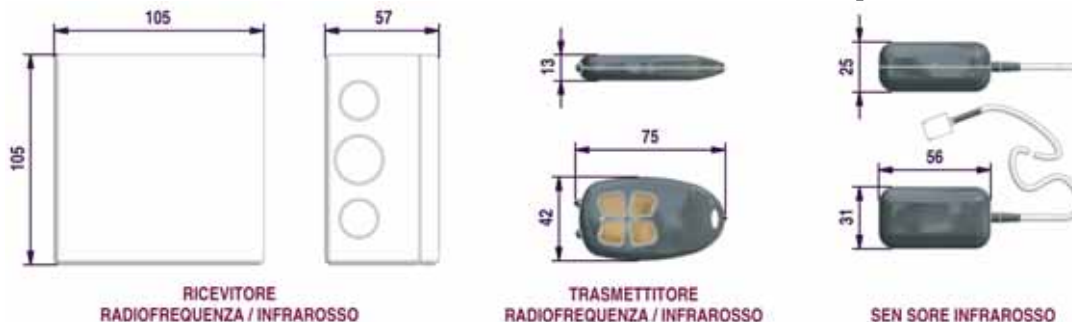

Non ha effetto spot e non altera i colori, solo per teli motorizzati, a differenza dalla sorella Ambra per gli schermi frame è meno elastica garantendo una ottima planarità sugli schermi motorizzati.

CORAL: rear projection screen in PVC sheet of high gain and with a good viewing angle, enables a bright, high definition image, even in difficult ambient lighting conditions.

Altezza bobina: 240 cm
Angolo visivo: 100°
Spessore: 0.6 mm
Guadagno: 3.2
Retro: Trasparente

Spool height: 240 cm
Viewing angle: 100°
Thickness: 0.6 mm
Gain: 3.2
Back: Transparent

Accessori / Accessories on request