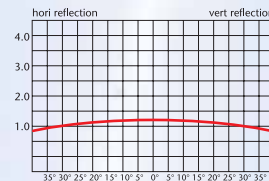

Altezza bobina: 400 cm
Angolo visivo: 150°
Spessore: 1 mm
Guadagno: 1.2
Retro: Nero

Spool height: 400 cm
Viewing angle: 150°
Thickness: 1 mm
Gain: 1.2
Back: Black

Retroproiezione / Rear projection

CORAL: progettata e prodotta da Screen Line questa tela in PVC con elevatissimo guadagno e con un buon angolo di visione viene impiegata per retro proiezione. Consente di ottenere immagini di straordinaria luminosità e definizione anche in condizioni ambientali difficili.

Non ha effetto spot e non altera i colori, solo per teli motorizzati, a differenza dalla sorella Ambra per gli schermi frame è meno elastica garantendo una ottima planarità sugli schermi motorizzati.

CORAL: rear projection screen in PVC sheet of high gain and with a good viewing angle, enables a bright, high definition image, even in difficult ambient lighting conditions.

Excellent quality price ratio, this is a Screen Line exclusive. No spot effect, no colour alteration. Coral is used only for motorised screens, where differing from the sister screen Ambra, Coral is less elastic and can guarantee a flat surface.