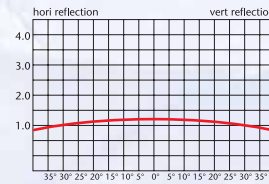

Proiezione frontale / Front projection

BIANCO GHIACCIO: è una foglia di PVC le cui caratteristiche chimiche garantiscono un'immagine uniforme e brillante.

Ideale per applicazioni standard dove non si richiedono particolari proprietà della tela.

WHITE ICE: this is a PVC sheet whose chemical characteristics guarantee a uniform and brilliant image.

Ideal for standard applications where no special properties are required for the sheet.

Altezza bobina: 240 cm
Angolo visivo: 150°
Spessore: 0.4 mm
Guadagno: 1.2
Retro: Bianco lucido

Altezza bobina: 240 cm
Angolo visivo: 100°
Spessore: 0.6 mm
Guadagno: 3.2
Retro: Trasparente

Spool height: 240 cm
Viewing angle: 100°
Thickness: 0.6 mm
Gain: 3.2
Back: Transparent

Accessori / Accessories on request