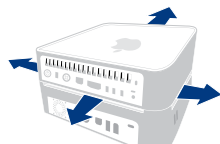

## IL COMPAGNO PERFETTO PER MAC MINI

L'unità LaCie mini Hard Drive & HUB ha un solido casing in metallo e un'elegante finitura bianca, appositamente progettati per garantire una dissipazione ottimale del calore di tutte le unità impilate. La base a corona a 4 angoli si inserisce perfettamente nella base dell'unità Apple® Mac mini, creando un design armonioso e simbiotico ed evitando il contatto tra le unità con il conseguente rischio di surriscaldamento. L'unità LaCie mini Hard Drive & HUB è stata appositamente studiata per ottimizzare la circolazione dell'aria di raffreddamento tra le due unità, ovvero per garantire un raffreddamento e una protezione ottimali delle unità Mac mini e LaCie mini, se utilizzate in modalità impilata.

## SPAZIO DI STORAGE ILLIMITATO IN UN DESIGN COMPATTO

L'unità LaCie mini Hard Drive & HUB è stata progettata per ridurre al minimo l'impatto sull'ambiente, nonché per essere facilmente impilata sotto a unità Apple® Mac mini per ridurre l'ingombro sulla scrivania e adattarsi a qualunque ambiente di lavoro. L'unità dispone anche di una "ventola intelligente", con 3 impostazioni, che si regola automaticamente in base alla temperatura di lavoro e riduce al minimo il rumore. Se necessario, è anche possibile impilare più unità LaCie mini drive sotto a un'unità Apple® Mac mini per incrementarne la capacità oppure usarla con altri computer per espandere lo spazio di storage o collegare altre unità.

MONTALA

IMPILALA

RAFFREDDALA

- L'unità LaCie mini Hard Drive & HUB è la soluzione ideale per tutte le esigenze
- Perfetta per archiviare ed eseguire il backup di raccolte, album fotografici e video personali
- Sistema di ventilazione ottimizzato per poter impilare con sicurezza più unità
- Collegabile in cascata con più unità USB o FireWire