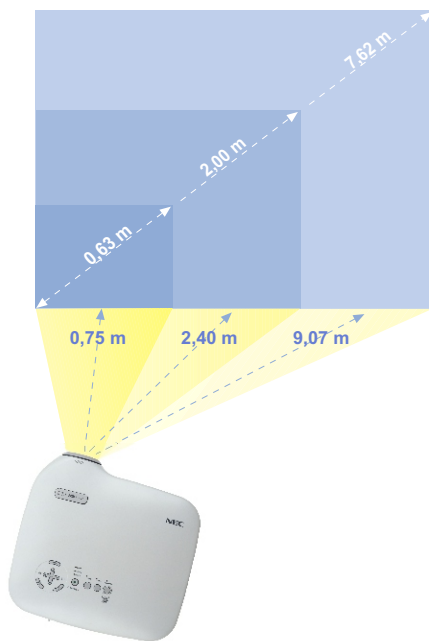

Immagini spettacolari!

Specifiche Tecniche

VT37	
Tecnologia	3 x 0.7" Pannelli LCD
Risoluzione Nativa	800 x 600 (SVGA)
Lente	F= 2.0 f= 17.5 mm
Lampada	130 W DC
Diagonale Schermo	0.63-7,62 m
Rapporto di proiezione	1.2
Luminosità	1.500 ANSI Lumens
Rapporto di Contrasto	400:1
Frequenza	
- Orizzontale	15-100 kHz, (RGB: 24-100 kHz)
- Verticale	50-120 Hz
Speakers	1 x 1 W mono
Connessioni	
Ingresso PC	Mini D-SUB, 15-pin
Ingresso Video	Cinch (RCA)
Ingresso S-Video	Mini DIN 4-pin
Ingresso Audio	Cinch stereo (video e S-video) - 3,5 mm Stereo Mini Jack (PC)
PC Control (RS-232)	Mini DIN, 8-pin (connection)
Alimentazione	100-240 V AC/50-60 Hz
Consumo	190 W max./standby mode 8 W
Rumorosità	33 dB
- Eco Mode	28 dB
Dimensioni (L x A x P)	294 x 260 x 93 mm (esclusi lente e piedini di appoggio)
Peso	2.9 kg