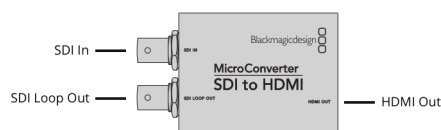

Aggiornamenti, configurazioni e alimentazione

Mini USB

Standard

Formati SDI compatibili

525i29.97 NTSC, 625i25 PAL

Formati HD compatibili

720p50, 720p59.94, 720p60
1080p24, 1080p25, 1080p29.97, 1080p30,
1080p50, 1080p59.94, 1080p 60
1080PsF25, 1080PsF29.97, 1080PsF30
1080i50, 1080i59.94, 1080i60

Conformità alla norma SDI

SMPTE 259M, SMPTE 292M, SMPTE 296M,
SMPTE 372M, SMPTE 425M

Frequenze video SDI

Le connessioni SDI commutano automaticamente tra definizione standard, e alta definizione livello A e B 3G-SDI

Precisione colore SDI

4:2:2

Spazio colore SDI

YUV e RGB

Commutazione automatica SDI

Rilevamento automatico di SD, HD e 3G-SDI

Formati HDMI compatibili

625/25 PAL, 525/29.97 NTSC
720p50, 59.94, 60
1080i50, 59.94, 60
1080p24, 25, 29.97, 30, 50, 59.94, 60

Precisione colore HDMI

4:2:2

Spazio colore HDMI

YUV