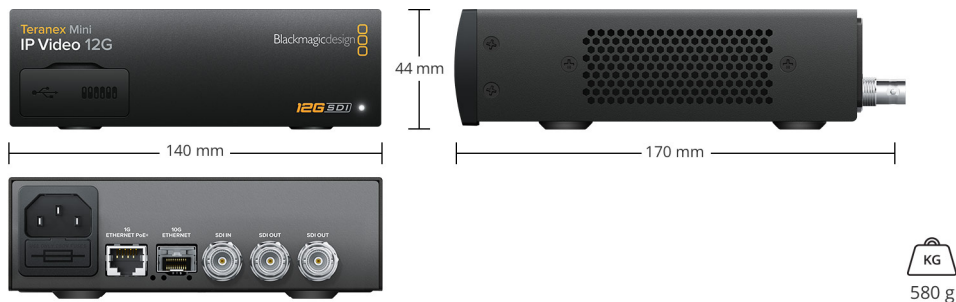

Teranex Mini IP Video 12G

€455

Converti il video in IP e distribiscilo tramite la tua rete ethernet esistente, oppure riconverti il video IP in SDI. Teranex Mini IP Video 12G utilizza i pannelli di controllo fisici e virtuali di Blackmagic Videohub per configurare e commutare il video IP tramite ethernet con la stessa facilità dei segnali SDI! Con la tecnologia 12G-SDI e il codec TICO di qualità broadcast e dalla latenza estremamente bassa puoi distribuire i segnali HD tramite la connessione gigabit ethernet integrata, e i segnali Ultra HD mediante ethernet 10G con un modulo SFP 10G opzionale.

Le impostazioni sono mantenute e ripristinate all'accensione

PoE

Ingresso 48V DC tramite PoE+

Consumo energetico

16 W

Alimentazione

È necessario un cavo di alimentazione IEC. Ingresso 90-240V AC

Specifiche Fisiche