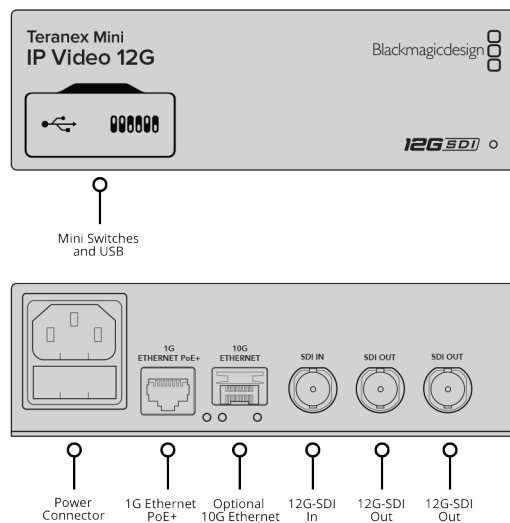

Teranex Mini IP Video 12G

€455

Converti il video in IP e distribiscilo tramite la tua rete ethernet esistente, oppure riconverti il video IP in SDI. Teranex Mini IP Video 12G utilizza i pannelli di controllo fisici e virtuali di Blackmagic Videohub per configurare e commutare il video IP tramite ethernet con la stessa facilità dei segnali SDI! Con la tecnologia 12G-SDI e il codec TICO di qualità broadcast e dalla latenza estremamente bassa puoi distribuire i segnali HD tramite la connessione gigabit ethernet integrata, e i segnali Ultra HD mediante ethernet 10G con un modulo SFP 10G opzionale.

Connessioni

Ingressi video SDI

1 x HD-SDI, 6G-SDI, e 12G-SDI a 10 bit

Uscite video SDI

2 x HD-SDI, 6G-SDI, e 12G-SDI a 10 bit

Ethernet

Gigabit ethernet compatibile con 3G-SDI fino al 1080p60 utilizzando TICO. Modulo ottico 10G opzionale per la trasmissione tramite ethernet, compatibile con l'Ultra HD fino al 2160p60 utilizzando TICO

Compatibilità con diversi tipi di frequenza

Rilevamento automatico di HD-SDI, 6G-SDI, e 12G-SDI

Aggiornamenti

Tramite interfaccia USB 2.0 ad alta velocità (480Mb/s) o ethernet

Configurazione

Ethernet o USB 2.0 per aggiornare il firmware e per configurare l'indirizzo IP

Reclocking

Su tutte le uscite SDI, con commutazione automatica tra HD, 6G-SDI, e 12G-SDI

Standard

Standard video HD

720p50, 720p59.94, 720p60,
1080p23.98, 1080p24, 1080p25,
1080p29.97, 1080p30, 1080p50,
1080p59.94, 1080p60, 1080PsF23.98,
1080PsF24, 1080i50, 1080i59.94, 1080i60
Rilevamento automatico di SDI livello A o
B su 1080p50, 1080p59.94 e 1080p60