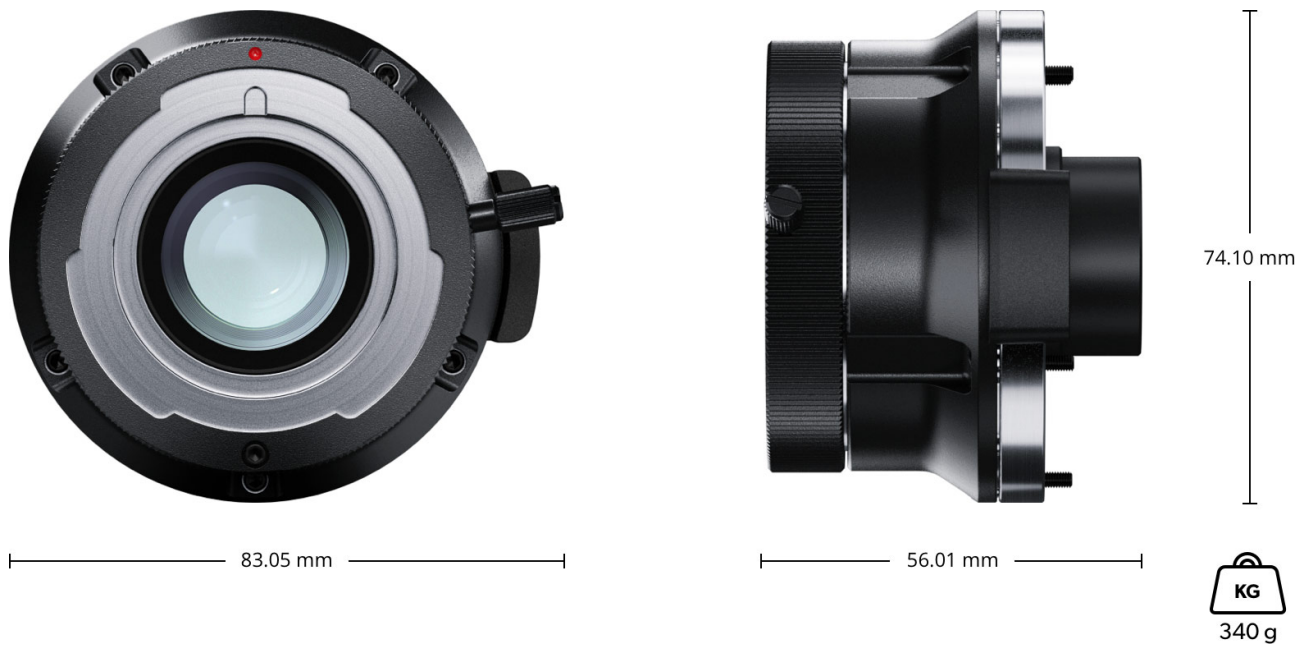

Specifiche Fisiche

Il prodotto include

Blackmagic URSA Mini Pro B4 Mount

Astuccio sagomato per attacco
obiettivo

Coperchio antipolvere per torretta

Copriobiettivo posteriore

Set di anelli adattatori

Viti di montaggio di ricambio

Istruzioni per l'uso

Garanzia

Garanzia limitata di un anno fornita
dal produttore