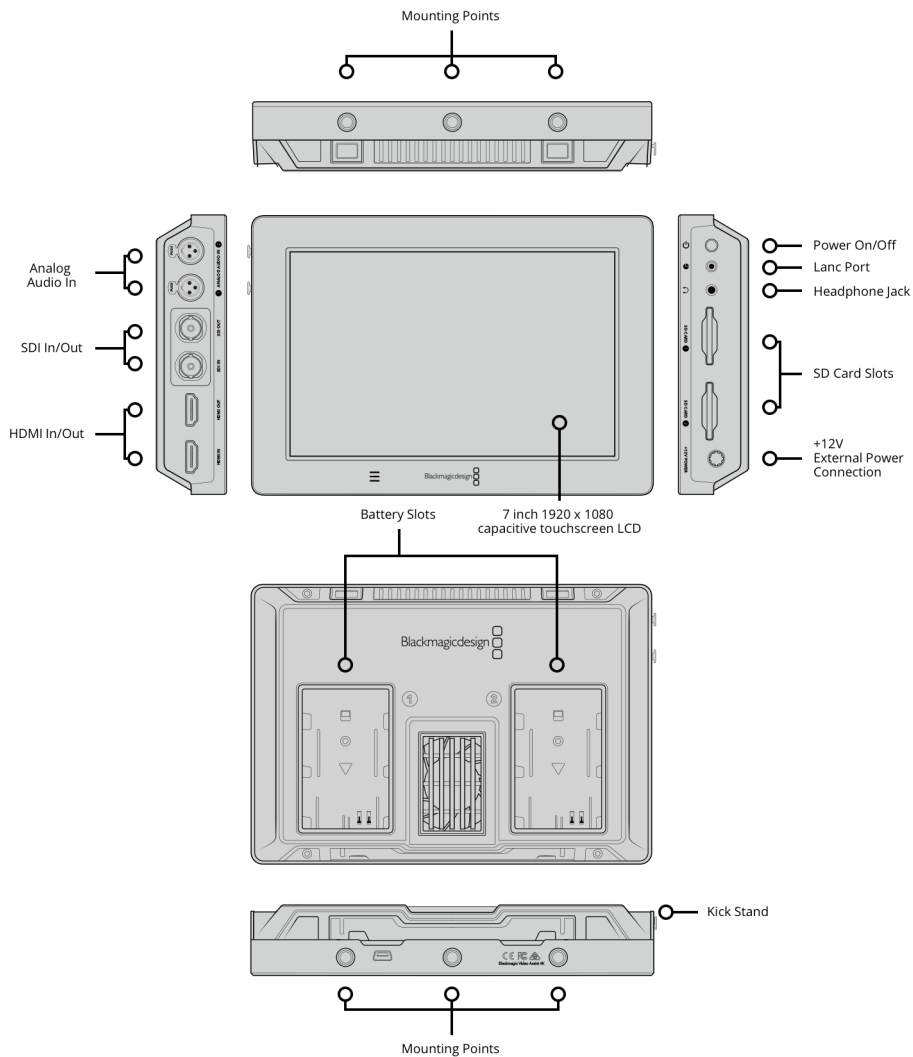

Codec

Compatibile con: Apple ProRes 422 HQ, ProRes 422, ProRes LT, ProRes Proxy

Standard video SDI

Formati SD compatibili

525i59.94 NTSC, 625i50 PAL

Formati HD compatibili

720p50, 59.94
1080p23.98, 24, 25, 29.97, 30, 50, 59.94, 60
1080i50, 59.94

Conformità alla norma SDI

SMPTE 259M, SMPTE 292M, SMPTE 296M, SMPTE 425M 2084

Metadati SDI compatibili

HD RP188

Campionamento audio

Frequenza di campionamento di standard televisivo di 48kHz e 24 bit

Precisione Colore

10 bit

Spazio colore

REC 601, REC 709